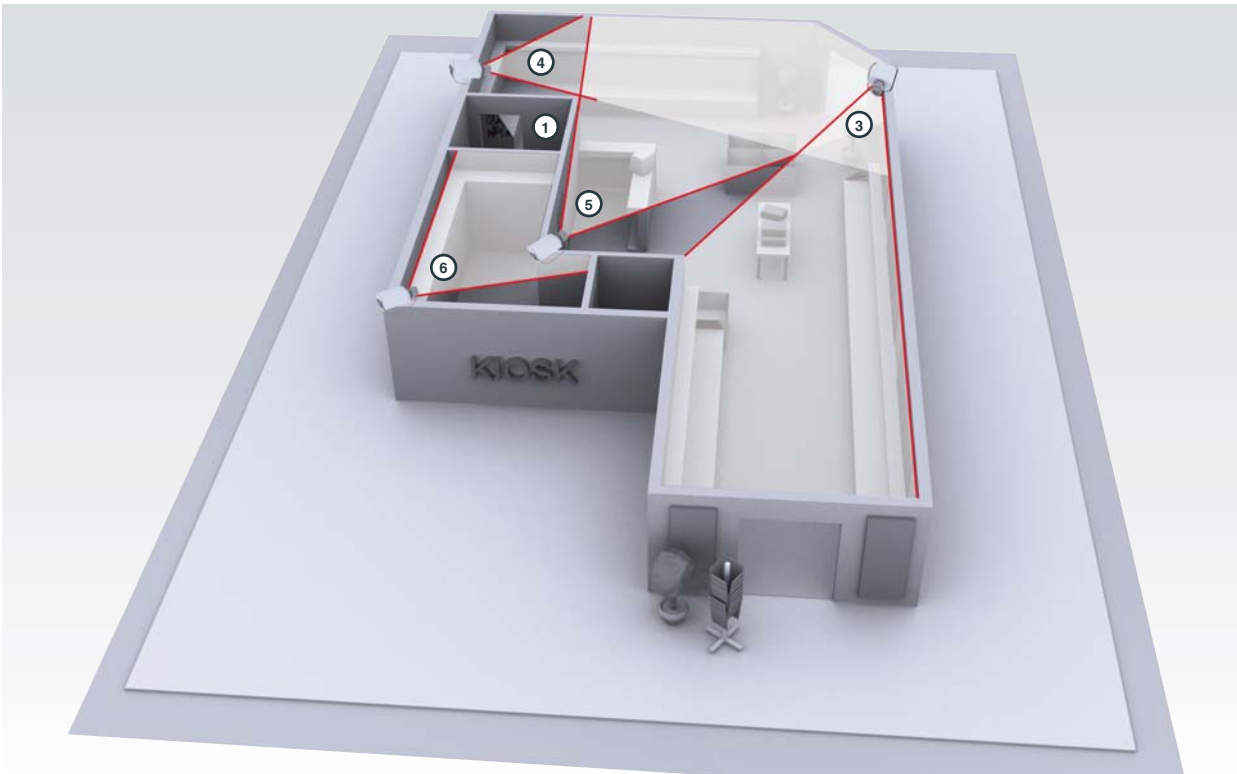

#### SANTEC VTC-261IRP

SANTEC Tag/Nacht Kuppelkamera  
600 TVL, 2,8 - 12 mm, IR-LED, 12V DC

Artikelnummer	VTC-261IRP
Typ	Kuppelkamera
Preis (Preisgruppe)	136,00 € (A)

Verkabelung mit Koax-Kabel

Weitere Kameramodelle finden Sie auf der SANTEC Internetseite oder als Angebot auf Anfrage.

### Kassenbereich

Zur Überwachung des Kassensbereiches eignet sich eine kleine Mini-Kuppelkamera besonders gut, die diskret ist und nicht störend auf die Kunden wirkt.